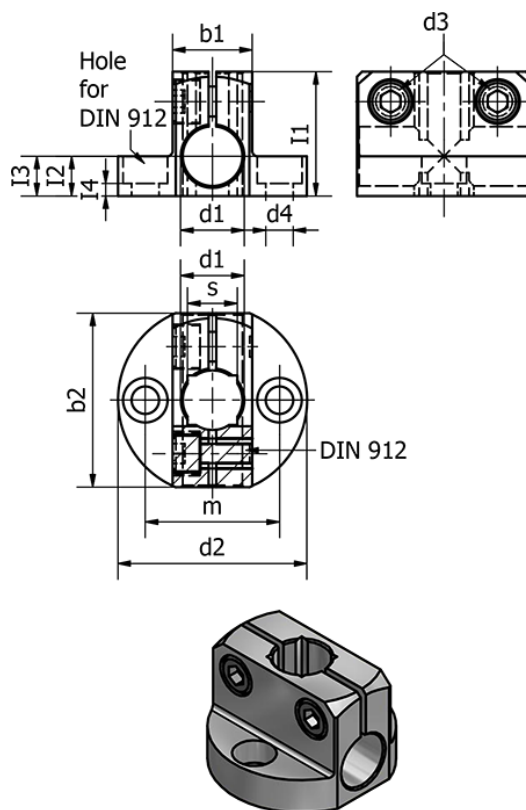

Varenummer: 20473B20ELS  
 Beskrivelse: E+G Rørholder - GN 473-B20-ELS

## Mål

b1	= 25	l2	= 12.5
b2	= 44	l3	= 12.5
d1	= B20	l4	= 6.5
d2	= 50	m	= 36
d3	= M6	s	= 16
d4	= M6	Vægt (g)	= 80
Fastspændings kit for d3	= GN 511-M6-25		
l1	= 35		